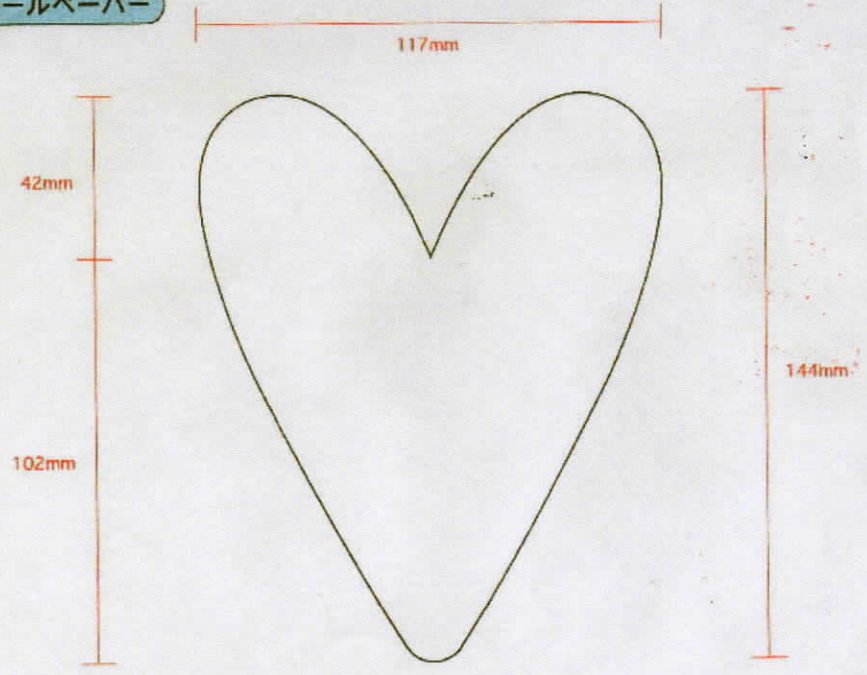

発泡スチロールペーパー

サイズ: 144mm × 117mm 厚み: 1.75mm